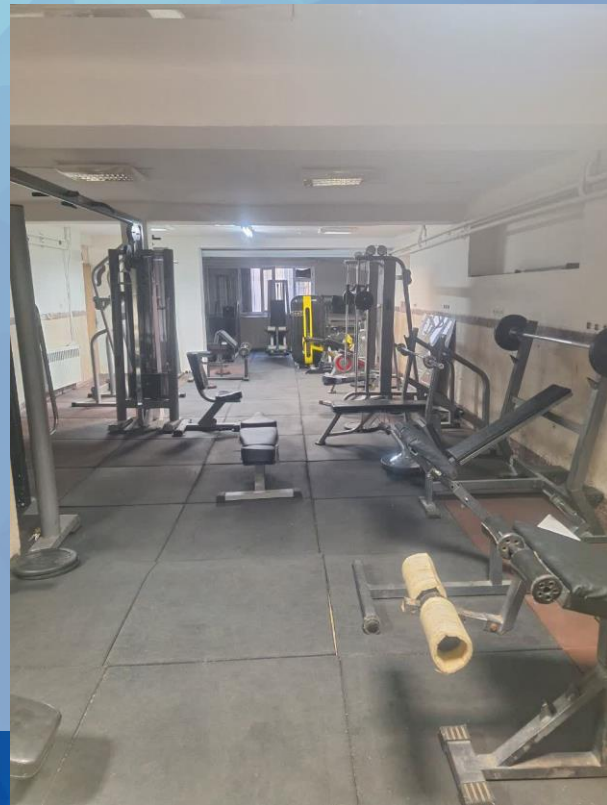

خوابگاه شهید مباشر