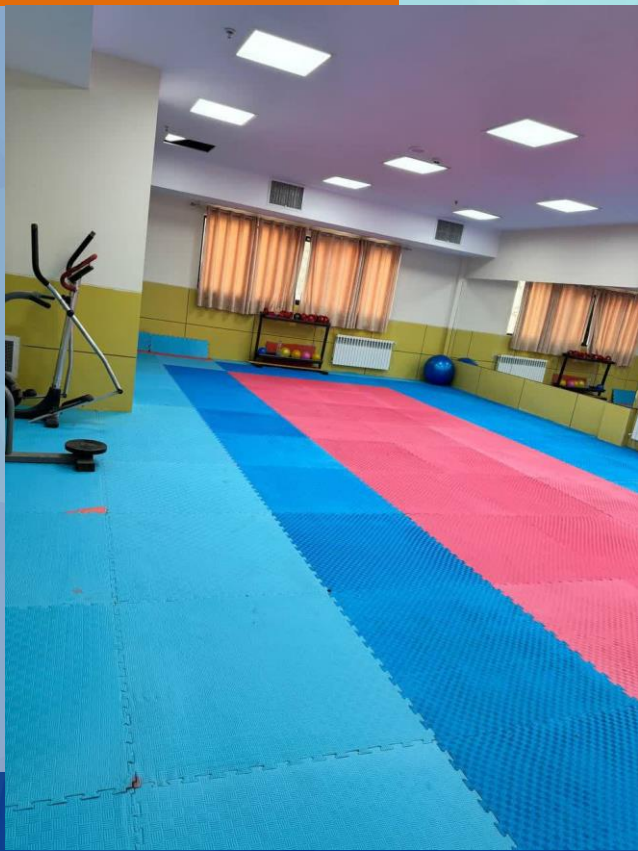

خوابگاه ریحانه ۲